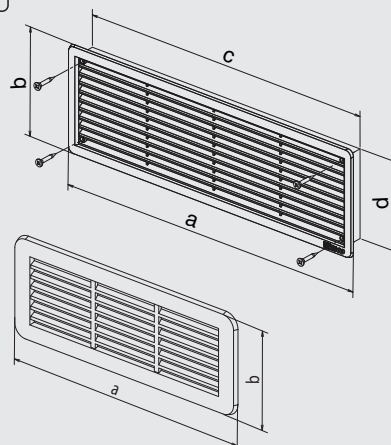

Приложение: За вътрешен и външен монтаж. Решетките на вратите с размери 500 × 90 и 400 × 130 са предназначени за врати с дебелина най-малко 30 mm.

Инсталация: Поставете решетките в отворите на вратата и ги прикрепете с винтове.

Съдържание на опаковката: 2бр. вентилационни решетки, винтове.

Application: For interior or exterior instalations.

Door grilles 500×90 and 400×130 are designed for doors with a width of at least 30 mm.

Installation: Insert the grilles into openings in the door and screw together.

Package contains: 2 ventilation grilles, bolts and wall plugs, no mesh.

Материал / Material:

Продукт: [Решетка Насо за вентилационни отвори на врати правоъгълна PVC 400x132 мм, бяла, VMD](#)

Категория: [Въздуховоди](#)